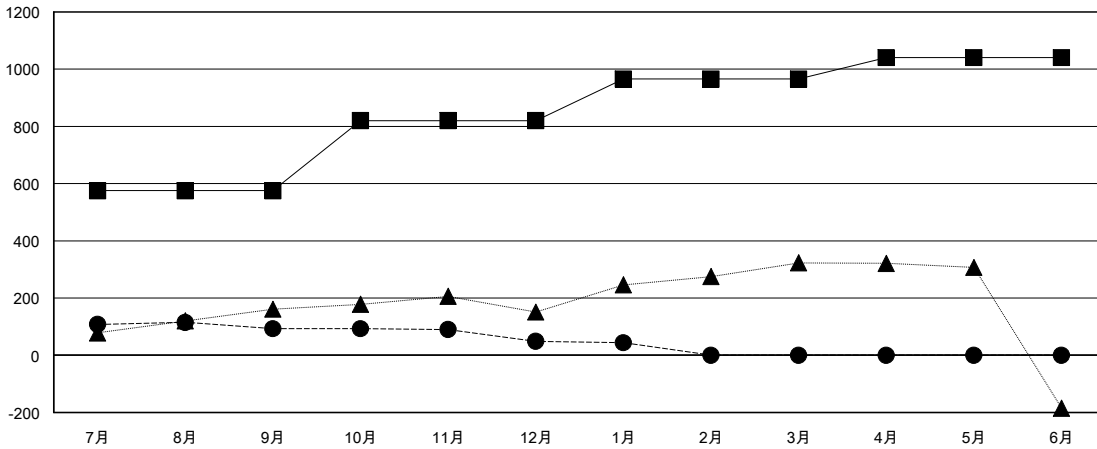

MONTHLY MEMBERSHIP PROGRESS REPORT

District 334 A

Results as of: 1/31/2017

GMT: Masayoshi Maruyama

地域 JAPAN

GMT会則地域

クラブ			
結果: 2016-2017			
四半期	新クラブ目標	新クラブ	解散クラブ
7月/8月/9月	0	0	0
10月/11月/12月	1	0	0
1月/2月/3月	1	0	0
4月/5月/6月	0	0	0

名			
結果: 2016-2017			
四半期	新会員 (再入会と転入を含めない) 純増目標	新会員 (再入会と転入を含めない) 実際	退会者 (転籍を含む) 実際
7月/8月/9月	575	186	93
10月/11月/12月	245	91	135
1月/2月/3月	145	44	49
4月/5月/6月	75	0	0

新クラブ目標及び実績累計

会員目標及び実績累計

解散クラブ: 0	84 CLUBS OF 120 一名以上の新会員を登録	男女別
		男性 4,575 (65.90%)
		女性 2,367 (34.10%)
退会者	会員累計データを見るには、ここをクリック ク	世帯主/家族会員合計 4,317
物故会員 31		国際会費半額の家族会員 2,407
クラブ解散 0		
その他 246		
合計 277		